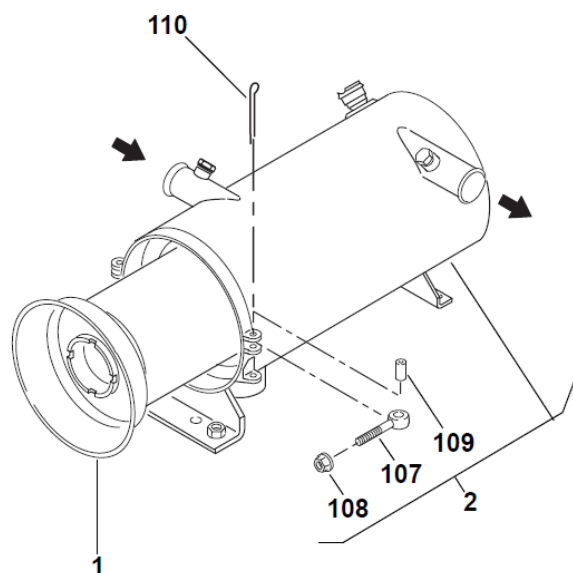

Thermo 230/300/350 DW 230/300/350

	Thermo			DW				
Pos	230	300	350	230	300	350	Beskrivelse	Varenr.
1	1	1	1				Brænderrør	9005025
2	1	1	1				Varmeveksler TH 230/300/350	9010005
10				1	1	1	Brænderrør DW230/300/350	9005015
11				1	1	1	Varmeveksler DW 230/300/350	9010010
107	2	2	2	2	2	2	Øjebolt BM8X40	9060095
108	2	2	2	2	2	2	Kombimøtrik M8	9060100
109	2	2	2	2	2	2	Rørstift 8x16 ISO8752	9060189
110	1	1	1	1	1	1	Split DIN94-5X71-St-A3R	9060105