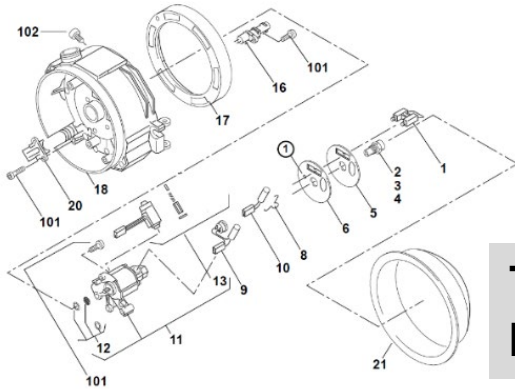

Thermo 230/300/350 DW 230/300/350

Pos	Thermo			DW			Beskrivelse	Varenr.
	230	300	350	230	300	350		
1	1	1	1	1	1	1	Tændeelektrode	9055010
2	1			1			Højtryksdyse 23 kW	9020005
3		1			1		Højtryksdyse 30 kW	9020010
4			1			1	Højtryksdyse 35 kW	9020015
5	1	1	1	1	1	1	Flammeplade	9060035
6	1	1	1				Flammeplade til varmepatron	9060040
8	1	1	1	1	1	1	Lås til varmepatron	9060055
9	1	1	1				Varmepatron/termostat 24V	9060050
10				1	1	1	Varmepatron DW 24V	9060051
11	1	1	1	1	1	1	Brændstofpumpe	9040005

Pos	Thermo			DW			Beskrivelse	Varenr.
	230	300	350	230	300	350		
12	1	1	1	1	1	1	Pakningsæt til brændstofpumpe	9040020
13	1	1	1	1	1	1	Magnetventil 24V	11117507A
15	1	1	1	1	1	1	O-ring DIN3770 12X1,5	9040065
16	1	1	1	1	1	1	Flammevagt DW/TH230-350	9015025
17	1	1	1	1	1	1	Reguleringsring	9060045
18	1	1	1				SÆLGES IKKE Brænderhus TH 230-350	Komplet brænderhoved udskiftes
20	2	2	2	2	2	2	Kabelafastning	9060178
21	1	1	1	1	1	1	Beskyttelseskappe	9060181
101	11	11	11	11	11	11	Kombiskrue M5x16 DIN 34821	9060177
102	1	1	1	1	1	1	Skrue 4,8x19 DIN7981	9060179