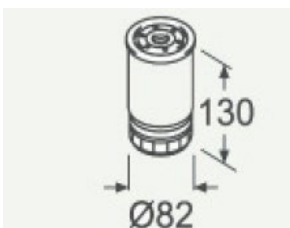

Brændstoffilter Spin-on KC 74-089

Varenr.: 9035035