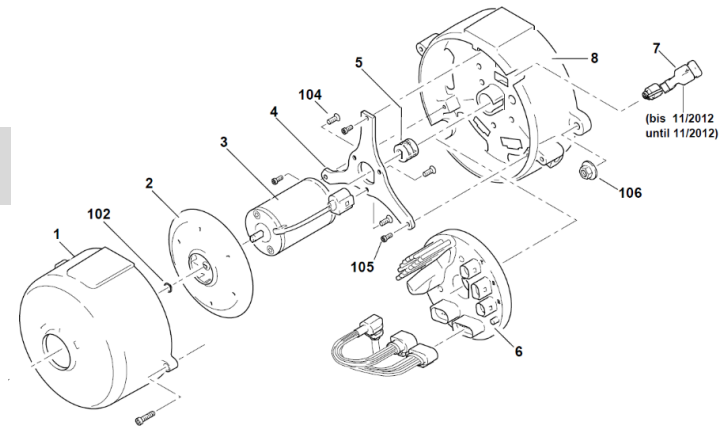

Thermo S

Thermo S							
Pos	160	230	300	350	400	Beskrivelse	Varenr.
1	1	1	1	1	1	Indsugningsdæksel Thermo E/S	9060115
2	1	1	1	1	1	Blæserhjul Thermo E/S	9060120
3	1	1	1			Motor TH S 16-30 kW	9030075
3				1	1	Motor TH S 35-40 kW	9030076
4	1	1	1	1	1	Motorflange TH S	9030077
5	1	1	1	1	1	Kobling Thermo S	9060125
6	1					Automatik SG 1586 16 kW standard	11117715A
6		1				Automatik SG 1586 23 kW standard	9045050
6			1			Automatik SG 1586 30 kW standard	9045055
6				1		Automatik SG 1586 35 kW standard	9045056
6					1	Automatik SG 1586 40 kW standard	9045057
6			1			Automatik SG 1586 30 kW EVOBUS	9045052
6			1			Automatik SG 1586 30 kW EVOBUS CAN	9045051
6				1		Automatik SG 1586 35 kW EVOBUS	9045053
6			1			Automatik SG 1586 30 kW MAN	9045058
6				1		Automatik SG 1586 35 kW MAN	9045059
7	1	1	1	1	1	Adapterledningsnet TH S	9060130
8	1	1	1	1	1	Brænderhus Thermo S	9060192
102	1	1	1	1	1	Lås til blæserhjul	9060140
104	3	3	3	3	3	Undersænket skrue M5x12	9060183
105	3	3	3	3	3	Kombiskrue M5x16 DIN34821	9060177
106	2	2	2	2	2	Kombimøtrik M8	9060100