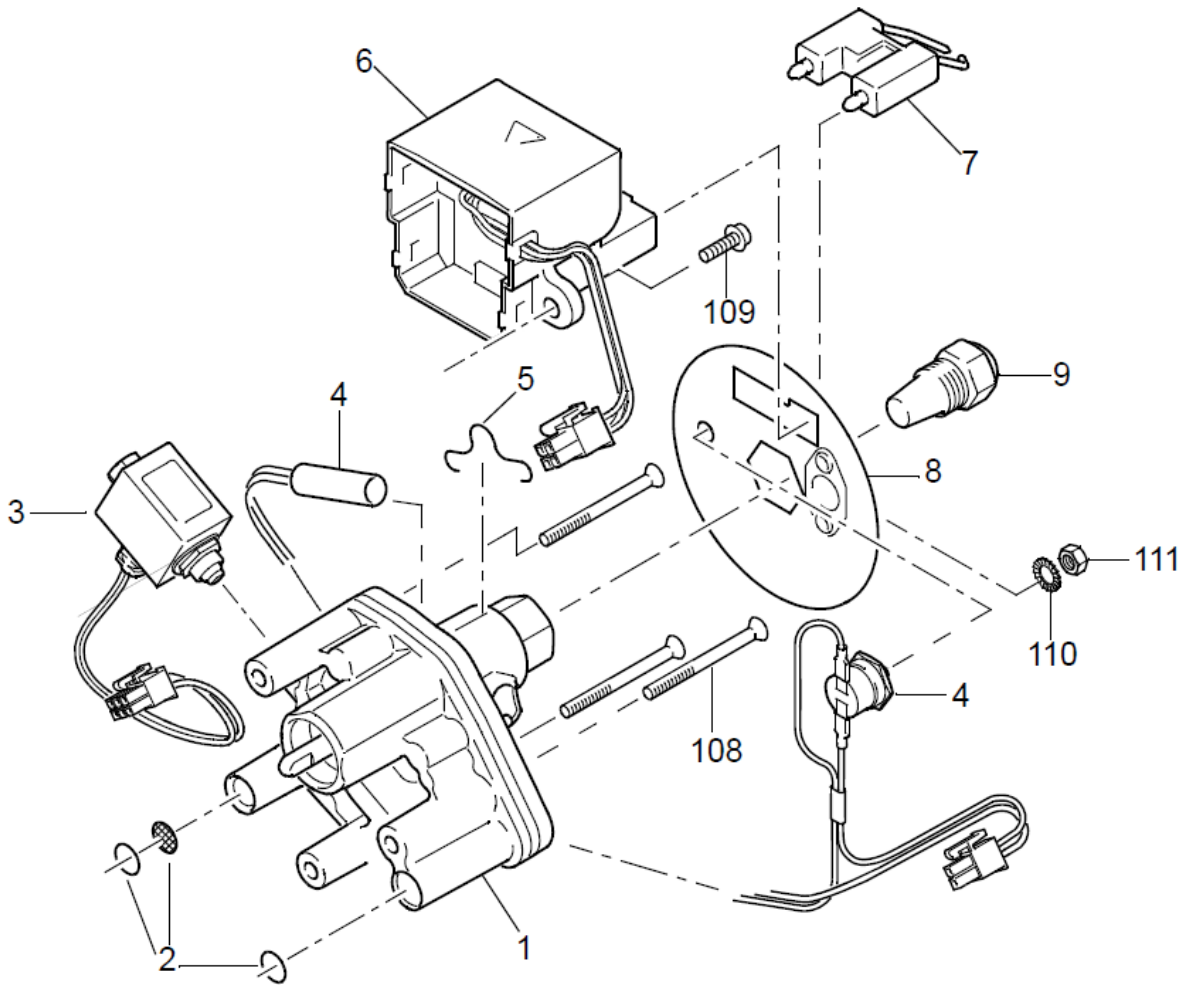

Thermo plus 230/300/350