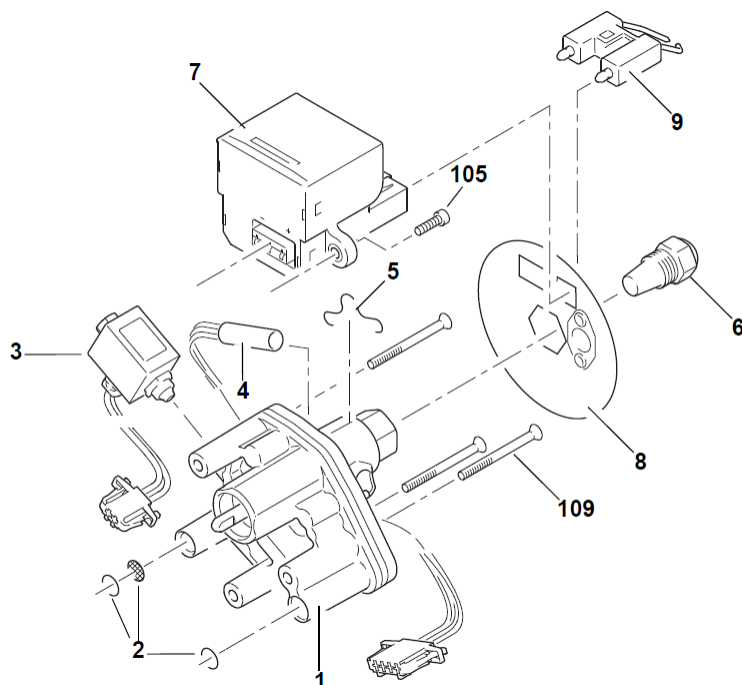

Thermo S

Thermo S							
Pos	160	230	300	350	400	Beskrivelse	Varenr.
1	1					Brændstofpumpe TH 16 kW	11118533B
1		1	1	1		Brændstofpumpe TH 23-35 kW	9040070
1					1	Brændstofpumpe TH S 40 kW	9040071
2	1	1	1	1	1	Pakningsæt brændstofpumpe	9040020
3	1	1	1	1	1	Magnetventil 24V	9040030
4	1	1	1	1	1	Varmepatron komplet m. lås	9060157
5	1	1	1	1	1	Lås til varmepatron	9060055
6	1					Højtryksdyse Thermo S 160	9020001
6		1				Højtryksdyse Thermo S 230	9020005
6			1			Højtryksdyse Thermo S 300	9020010
6				1		Højtryksdyse Thermo S 350	9020015
6					1	Højtryksdyse Thermo S 400	9020020
7	1	1	1	1	1	Tændspole Thermo S	9055005
8	1	1	1	1	1	Flammeplade Thermo E/S	9060135
9	1	1	1	1	1	Tændelegtroder	9055010
105	1	1	1	1	1	Kombiskruer M5x16 DIN 34821	9060177
109	3	3	3	3	3	Undersænket skrue	9060138