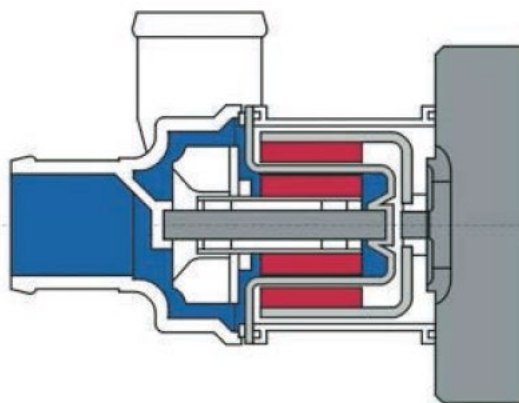

Arbejdstemp.: -40° C til +85° C

Mål: 229 mm x 115 mm x 115 mm

Vægt: 2,5 kg

Aquavent 6000SC

Permanent installationsposition

Målskitse Aquavent 6000SC (U4856)

Stik	Billede afstik	Pumpe	Varenr. (Valeonr.)
AMP 6,3	 	U4814.17 U4853.001 U4854.01 U4855.01 U4856.001	9025005 (11113279B) 11117668C 11143781A 9025007 (2710185A) 11117198C
Slemmer	 	U4856.002	11117199C
Jäger 1/2	 	U4856.007	11117204C
Jäger 1/3	 	U4856.003	11117204C
AMP 2,8 JPT	 	U4856.005 U4814.18	11117202C 9025006 (11114056A)
AMP DC MB	 	U4854.08 U4855.08 U4856.008	11143782A 9025009 (2710191A) 11117205C
AMP TAB	 	U4854.09	11143786A
G&H 2,8	 	U4856.004	2710197D