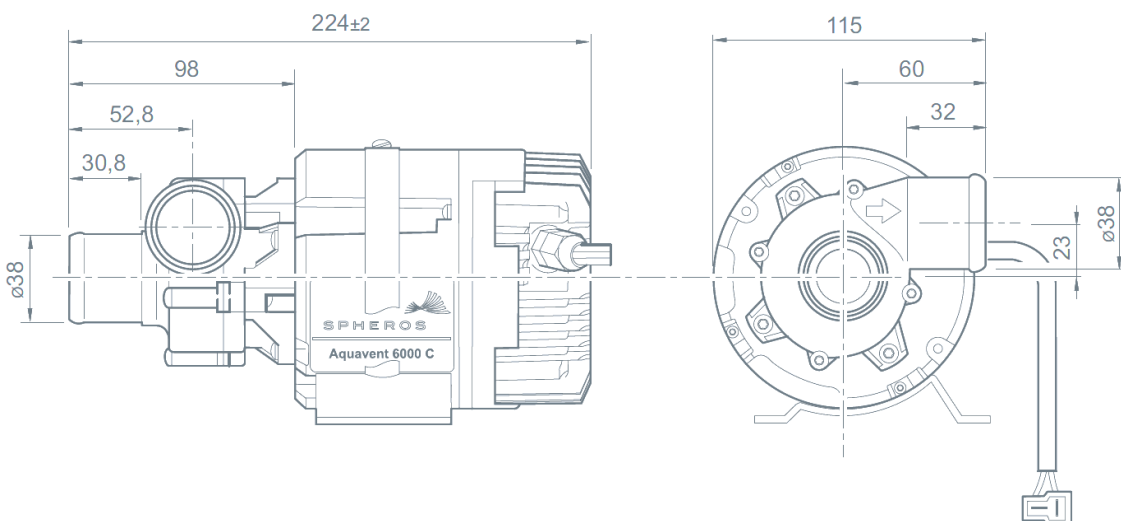

Målskitse Aquavent 6000C (U4855)