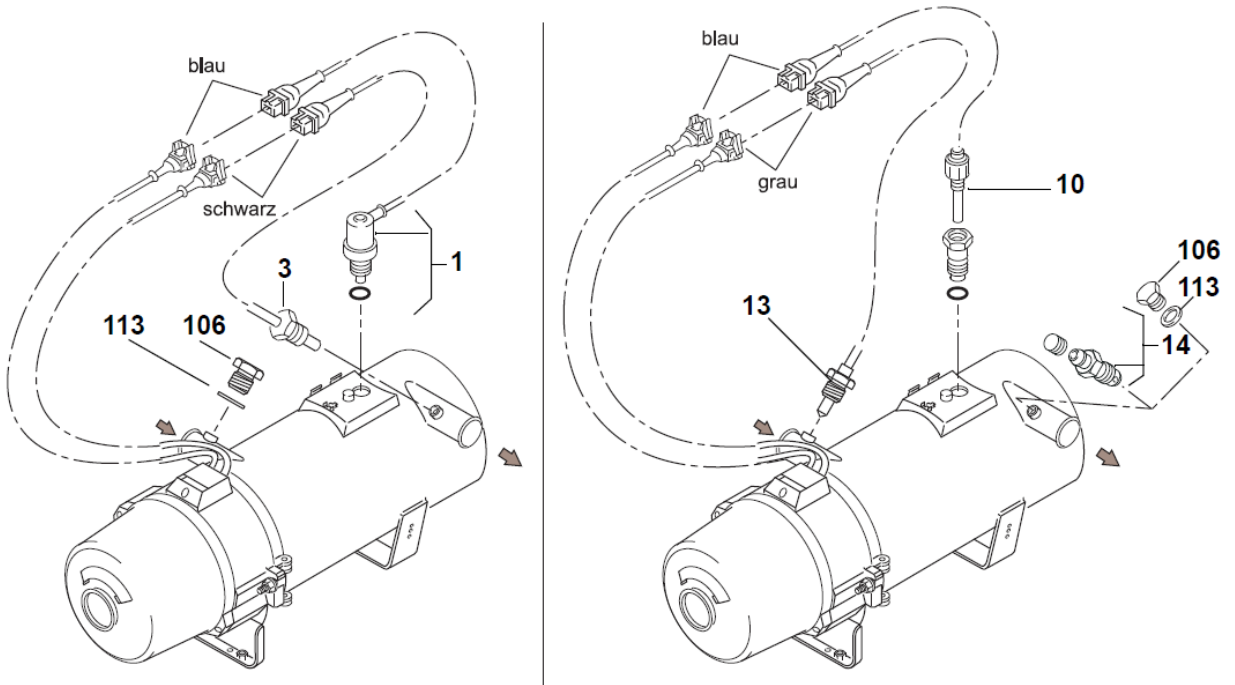

Thermo 230/300/350 DW 230/300/350

	DW				
Pos	230	300	350	Beskrivelse	Varenr.
1	1	1	1	Overhedningskontakt 125° DW	9015004
3	1	1	1	Temperaturføler 150mm	9015015
10	1	1	1	Temperatursikring 138°	9015060
13	1	1	1	Temperaturføler 380mm	9015010
14-	1	1	1	Udluftningskrue	9060046
106	1	1	1	Tætningskrue M12x1	9060187
113	1	1	1	Pakningsring 12X17 kobber	9060219