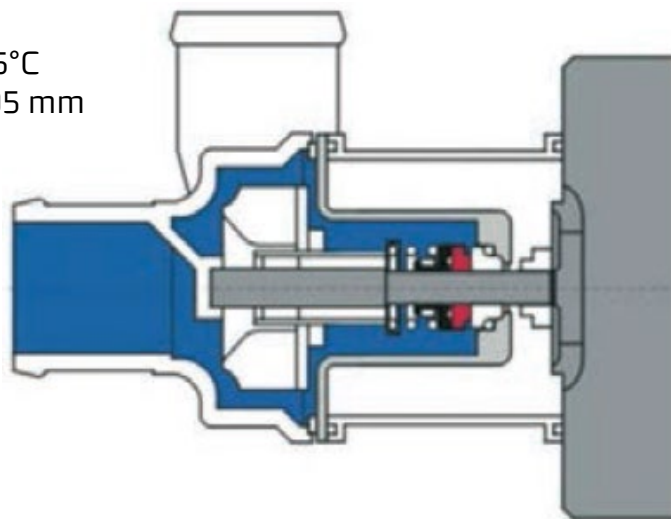

Aquavent 5000

Aquavent 5000 (U4814)

Kulmotor med akseldrevet pumpe

Flowkapacitet: 5000 liter / time ved 0,2 bars modtryk

Driftsspænding: 20 til 28 Volt

Effekt: 104 Watt

Arbejdtemp.: -40° C till +85°C

Mål: 229 mm x 100 mm x 105 mm

Vægt: 2,1 kg