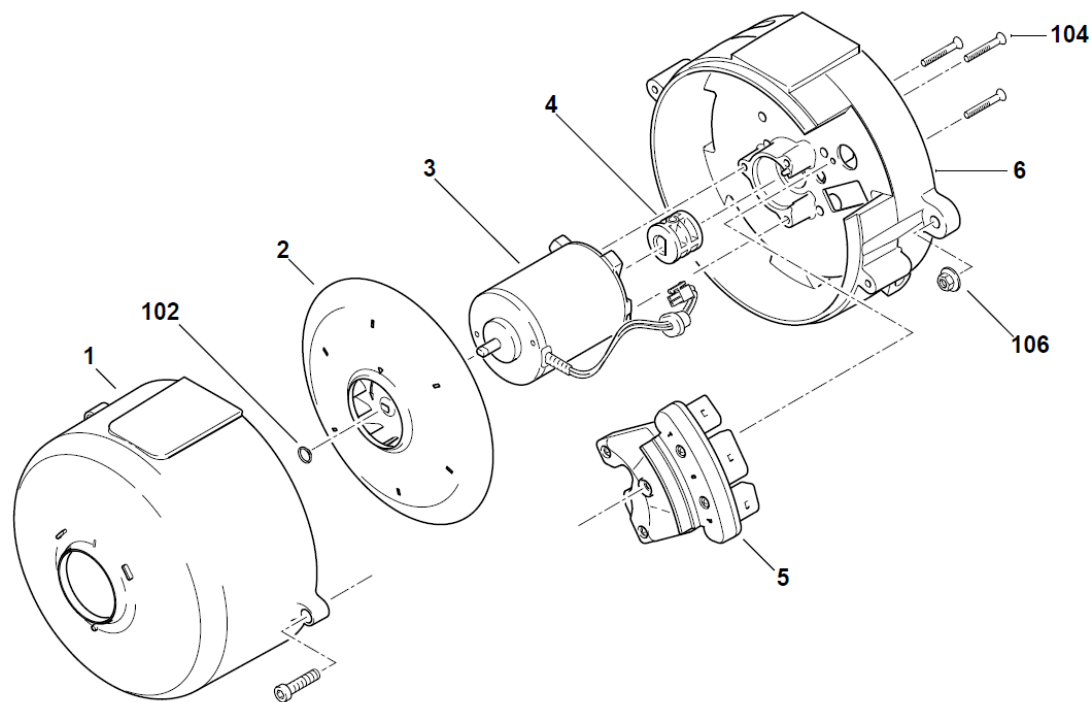

Thermo E

		Thermo E			
Pos	200	320	Beskrivelse	Varenr.	
1	1	1	Indsugningsdæksel Thermo E/S	9060115	
2	1	1	Blæserhjul Thermo E/S	9060120	
3	1		Motor Thermo E200	9030018	
3		1	Motor Thermo E320	9030014	
4	1	1	Kobling Thermo 230-350/Thermo E	9060005	
5	1	1	Automatik SG 1587 E, Thermo E 200-320	9045008	
6	1	1	Brænderhus Thermo E	9060139	
102	1	1	Lås til blæserhjul	9060140	
104	3	3	Undersænket skrue M5x35	9060156	
106	2	2	Kombimøtrik M8	9060100