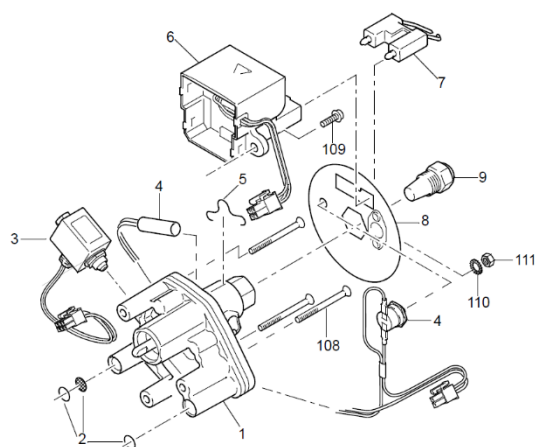

Thermo plus 230/300/350

	Thermo plus			Beskrivelse	Varenr.
Pos.	230	300	350		
1	1	1	1	Brændstofpumpe Thermo E/plus	11118536D
2	1	1	1	Pakningssæt til brændstofpumpe	9040020
3	1	1	1	Magnetventil Thermo E/plus 24V	9040029
4	1	1	1	Varmepatron Thermo plus	11113972A
5	1	1	1	Lås til varmepatron	9060055
6	1	1	1	Tændspole	9055028
7	1	1	1	Tændelegtrode	9055010
8	1	1	1	Flammeplade Thermo E/plus m. dyseforvarmer	9060144
8	1	1	1	Flammeplade E/S/plus	9060135
9	1			Højtryksdyse 23 kW	9020005
9		1		Højtryksdyse 30 kW	9020010
9			1	Højtryksdyse 35 kW	9020015
108	1	1	1	Undersænket skrue M5x55 ISO10642-VDA	9060138
109	1	1	1	Kombiskrue M5x16 DIN 34821	9060177
110	1	1	1	Tandskive 4 mm A2	953518
111	1	1	1	6 kt. møtrik A2 DIN 934 dim 4	953575