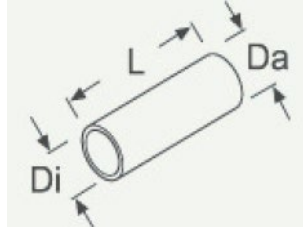

Brændstoffilter Spin-on KC 74-089

Varenr.: 9035035

Siliconeslange
Di 38 mm, Da 47 mm, L 82

Varenr.: 9060036

Siliconeslange
D1i 35 mm, D2i 38 mm, D1a 44 mm,
D2a 47 mm, L 70

Varenr.: 9060170

Siliconeslange 90°
Di 38 mm, Da 47 mm, L1 70 mm,
L2 90 mm