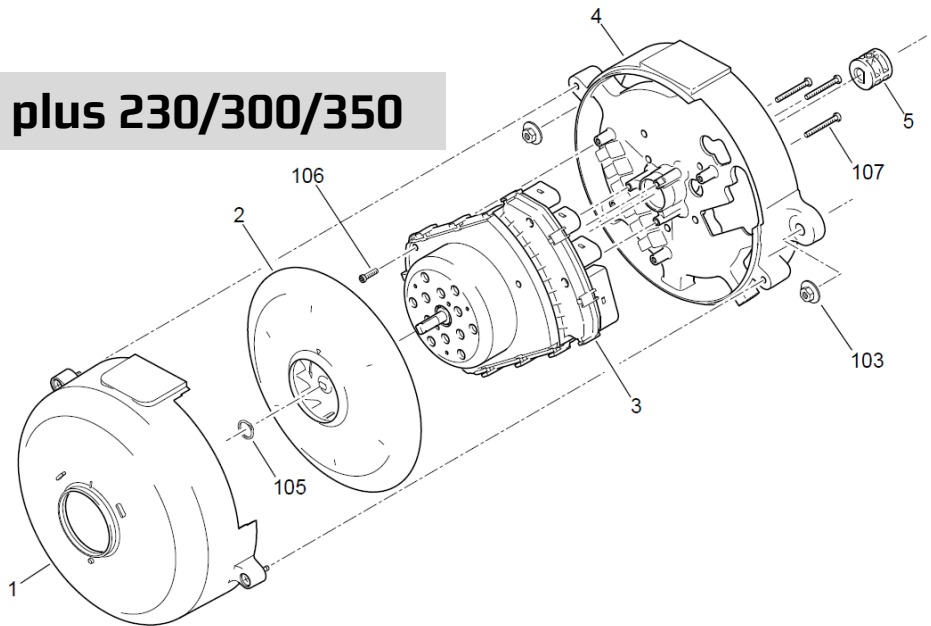

Thermo plus 230/300/350

	Thermo plus			Beskrivelse	Varenr.
Pos.	230	300	350		
1	1	1	1	Indsugningsdæksel	11119984A
2	1	1	1	Blæserhjul Thermo	9060120
3	1			Automatik SG 1589 23 kW	11120652A
3		1		Automatik SG 1589 30 kW	11120653A
3			1	Automatik SG 1589 35 kW	11120654A
3	1			Automatik SG 1589 23 kW 70-85 grader, Volvo	11139235B
3		1		Automatik SG 1589 30 kW 70-85 grader, Volvo	11139236B
3			1	Automatik SG 1589 35 kW 70-85 grader, Volvo	11139237B
4	1	1	1	Brænderhus, sælges ikke	Komplet brænderhoved udskiftes
5	1	1	1	Kobling Thermo 230-350	9060005