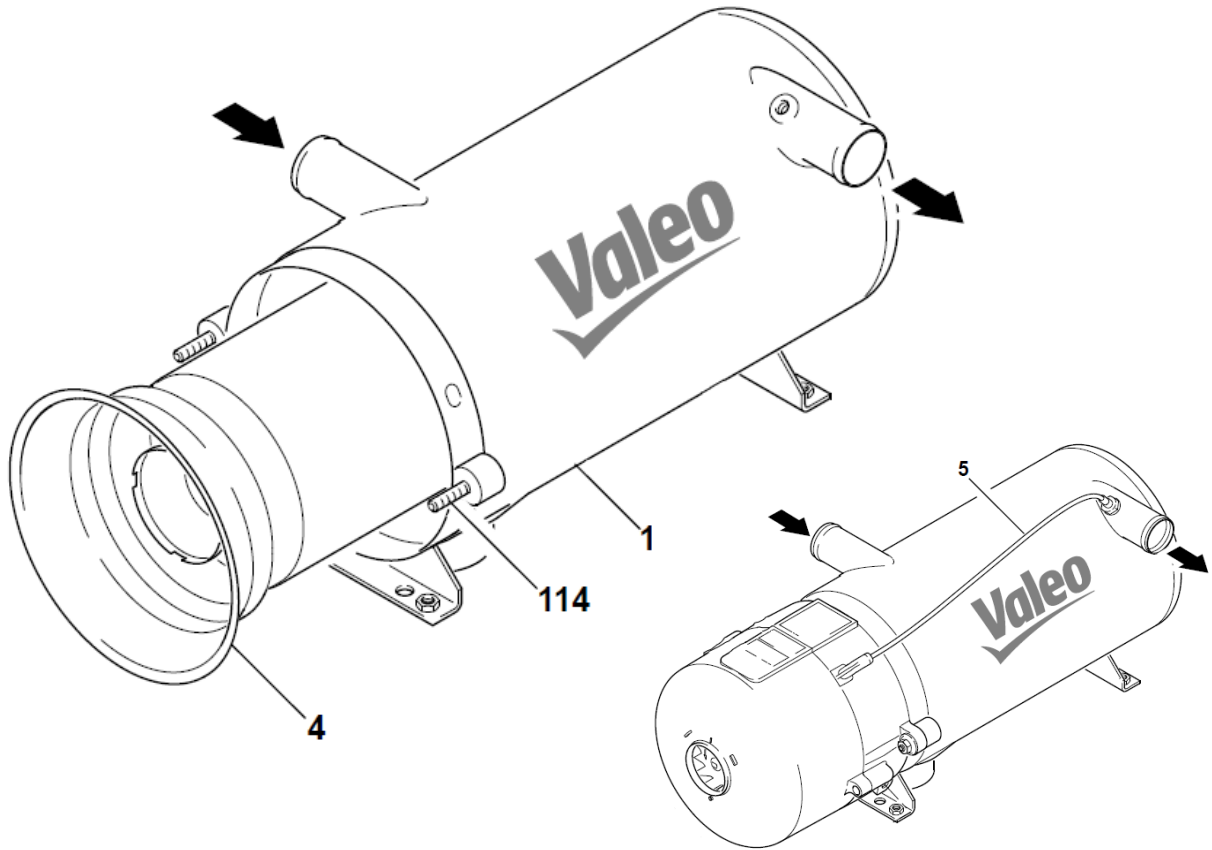

Thermo S

Thermo S							
Pos	160	230	300	350	400	Beskrivelse	Varenr.
1	1	1	1	1	1	Varmeveksler	9010007
4	1					Brænderrør	2710227C
4		1	1	1		Brænderrør	9005025
4					1	Brænderrør	9005035
5	1	1	1	1	1	Temperaturføler	9015032
114	2	2	2	2	2	Pindbolt M8	11115094B