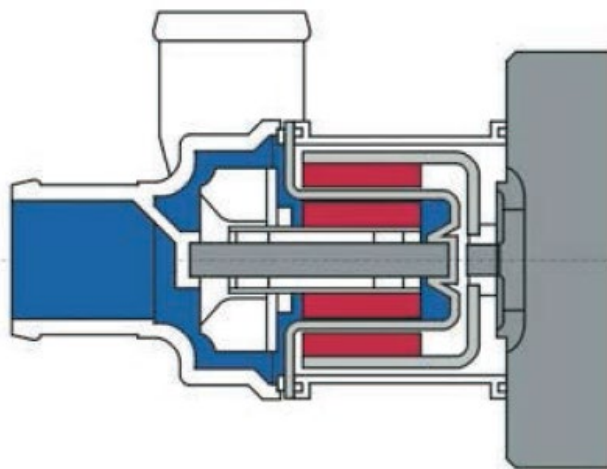

Mål: 249 mm x 100 mm x 105 mm

Vægt: 2,2 kg

Aquavent 5000S

Permanent installationsposition

Målskitse Aquavent 5000S (U4854)

Aquavent 6000C

Aquavent 6000C (U4855)

Kulløs motor med akseldrevet pumpe