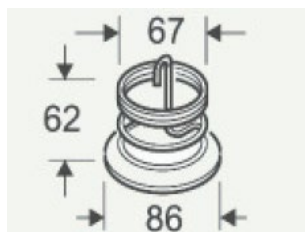

Udstødningsreflektor

Varenr.: 9050005