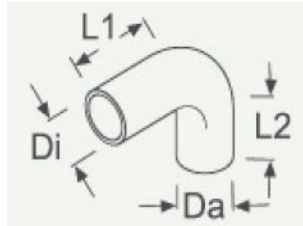

Brændstoffilter Spin-on KC 74-089

Varenr.: 9035035

Siliconeslange
Di 38 mm, Da 47 mm, L 82

Varenr.: 9060036

Siliconeslange
D1i 35 mm, D2i 38 mm, D1a 44 mm,
D2a 47 mm, L 70

Varenr.: 9060170

Siliconeslange 90°
Di 38 mm, Da 47 mm, L1 70 mm,
L2 90 mm

Varenr.: 9060027

Di 38 mm, Da 47 mm, L1 80 mm,
L2 90 mm

Varenr.: 9060182

Afspærringsventil
Da 38 mm, L1 165 mm, L2 85 mm,

Varenr.: 9065005

Formslange 34°
iØ38mm

Varenr.: 9060184

Afspærringsventil med filter
Da 38 mm, L 200 mm, H 131 mm,