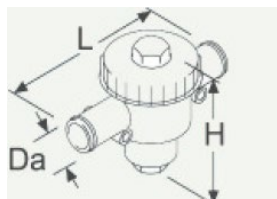

Varenr.: 9060027

Di 38 mm, Da 47 mm, L1 80 mm,
L2 90 mm

Varenr.: 9060182

Afspærringsventil
Da 38 mm, L1 165 mm, L2 85 mm,

Varenr.: 9065005

Formslange 34°
iØ38mm

Varenr.: 9060184

Afspærringsventil med filter
Da 38 mm, L 200 mm, H 131 mm,