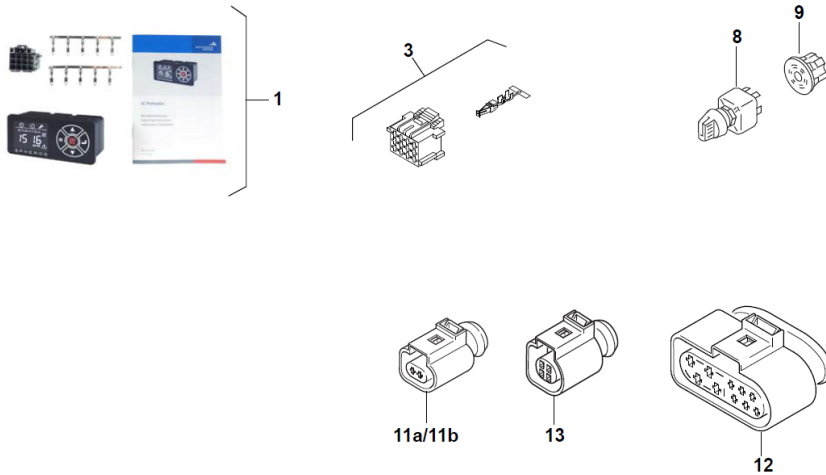

Thermo plus 230/300/350 Thermo 230/300/350 DW 230/300/350 Thermo E/S

	Thermo plus			Beskrivelse	Varenr.
Pos.	230	300	350		
1	1	1	1	Digitaltimer SC Preheater	9065360
3	1	1	1	Stik 12-polet F. 7-døgns ur	9065244
8	1	1	1	Kontakt m. lys 24V	9065003
9	1	1	1	Multistik	9065177
11a	1	1	1	Stik P til Thermo E/plus	9060204
11b	1	1	1	Stik P (blændstik)	11113969A
12	1	1	1	Stik C Thermo plus	11120719B
13	1	1	1	Stik D	11119375B