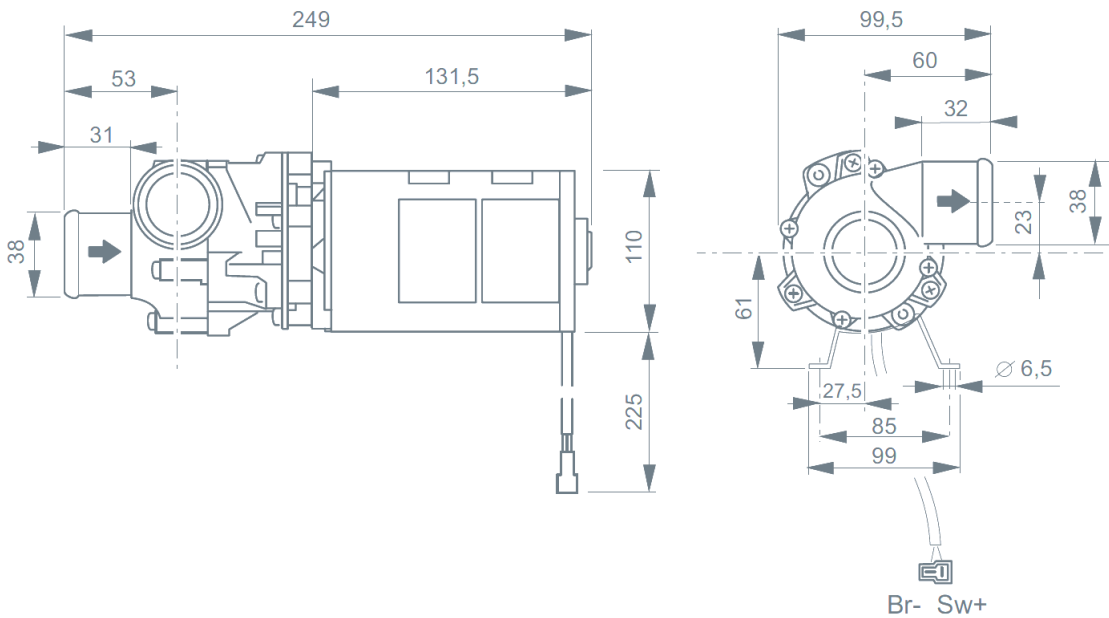

Mål: 249 mm x 100 mm x 105 mm

Vægt: 2,2 kg

Aquavent 5000S

Permanent installationsposition

Målskitse Aquavent 5000S (U4854)

Aquavent 6000C

Aquavent 6000C (U4855)

Kulløs motor med akseldrevet pumpe