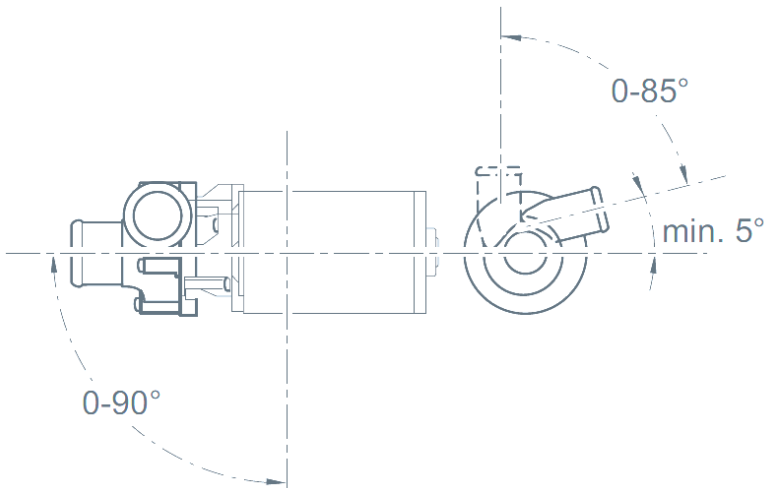

AquaVent 5000

Permanent installationsposition