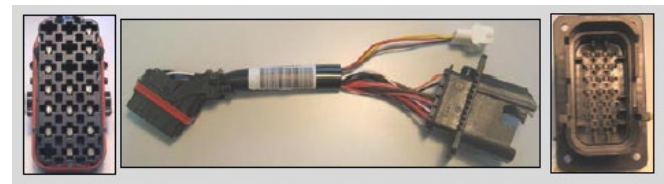

MAN (21 polet)

Fra 08 / 2010
Thermo 230/300/350
Varenr.: 9065170