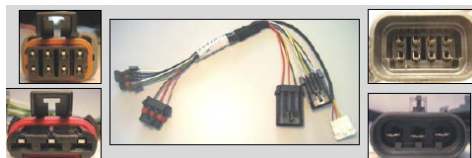

Gas varmere

Thermo 230/300/350
Varenr.: 9065080