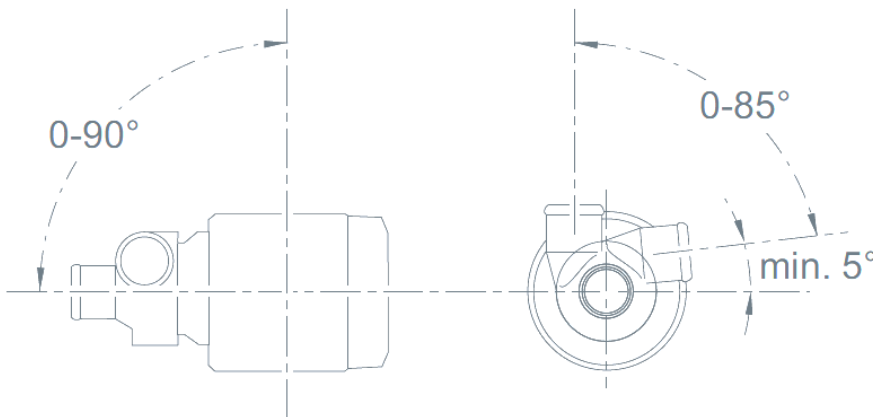

Arbejdstemp.: -40° C til +85° C

Mål: 229 mm x 115 mm x 115 mm

Vægt: 2,5 kg

Aquavent 6000SC

Permanent installationsposition

Målskitse Aquavent 6000SC (U4856)

Stik	Billede afstik	Pumpe	Varenr. (Valeonr.)
AMP 6,3	 	U4814.17 U4853.001 U4854.01 U4855.01 U4856.001	9025005 (11113279B) 11117668C 11143781A 9025007 (2710185A) 11117198C
Slemmer	 	U4856.002	11117199C
Jäger 1/2	 	U4856.007	11117204C
Jäger 1/3	 	U4856.003	11117204C
AMP 2,8 JPT	 	U4856.005 U4814.18	11117202C 9025006 (11114056A)
AMP DC MB	 	U4854.08 U4855.08 U4856.008	11143782A 9025009 (2710191A) 11117205C
AMP TAB	 	U4854.09	11143786A
G&H 2,8	 	U4856.004	2710197D