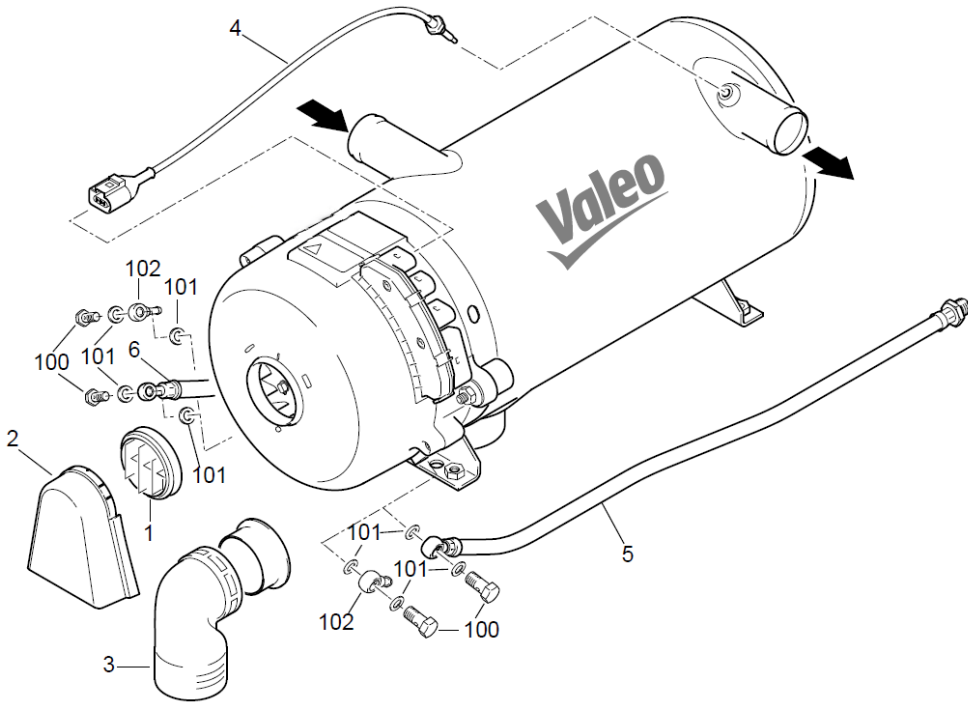

Thermo plus 230/300/350

Thermo plus 230/300/350

	Thermo plus			Beskrivelse	Varenr.
Pos.	230	300	350		
1	1	1	1	Gitter	9060026
2	1	1	1	Støvdæksel	9060028
3	1	1	1	Indsugningsvinkel kit	9060110
4	1	1	1	Temperaturføler	9015043
5	1	1	1	Brændstofslange suge Ø 10/14	9060195
6	1	1	1	Brændstofslange retur Ø 10/12	9060200
100	2	2	2	Banjo bolt DIN 7643-6-3	9060235
101	4	4	4	Pakningsring 10X14 kobber	9060220
102	2	2	2	Banjo Ø 10 / 6 mm studs	9060205