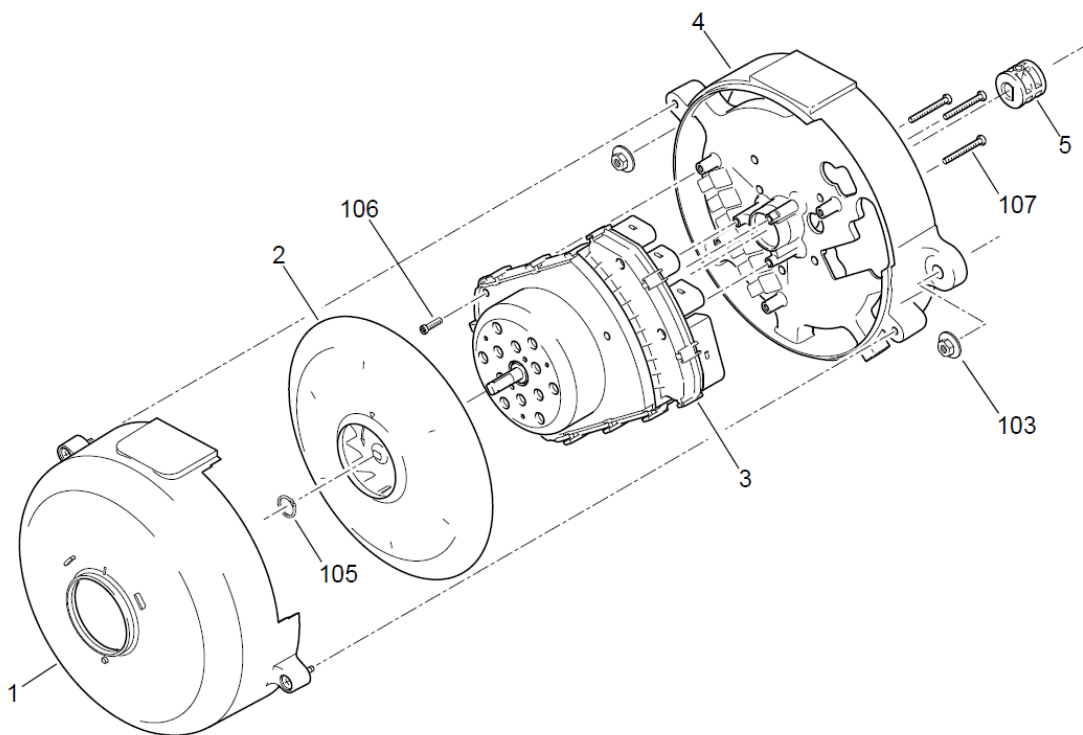

Thermo plus 230/300/350

	Thermo plus			Beskrivelse	Varenr.
Pos.	230	300	350		
103	2	2	2	Kombimøtrik M8	9060100
105	1	1	1	Lås til blæserhjul	9060140
106	1	1	1	Undersænket skrue M4x12	11120377A
107	3	3	3	Undersænket skrue M4x35	11120378A