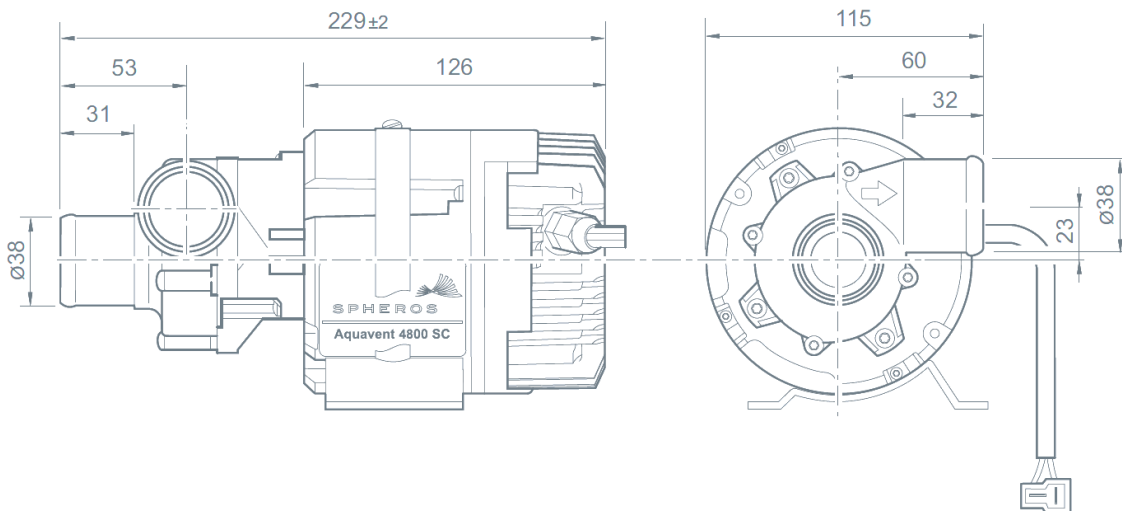

Arbejdstemp.: -40° C til +85° C

Mål: 229 mm x 115 mm x 115 mm

Vægt: 2,5 kg

Aquavent 6000SC

Permanent installationsposition

Målskitse Aquavent 6000SC (U4856)

Stik	Billede afstik	Pumpe	Varenr. (Valeonr.)
AMP 6,3	 	U4814.17 U4853.001 U4854.01 U4855.01 U4856.001	9025005 (11113279B) 11117668C 11143781A 9025007 (2710185A) 11117198C
Slemmer	 	U4856.002	11117199C
Jäger 1/2	 	U4856.007	11117204C
Jäger 1/3	 	U4856.003	11117204C
AMP 2,8 JPT	 	U4856.005 U4814.18	11117202C 9025006 (11114056A)
AMP DC MB	 	U4854.08 U4855.08 U4856.008	11143782A 9025009 (2710191A) 11117205C
AMP TAB	 	U4854.09	11143786A
G&H 2,8	 	U4856.004	2710197D