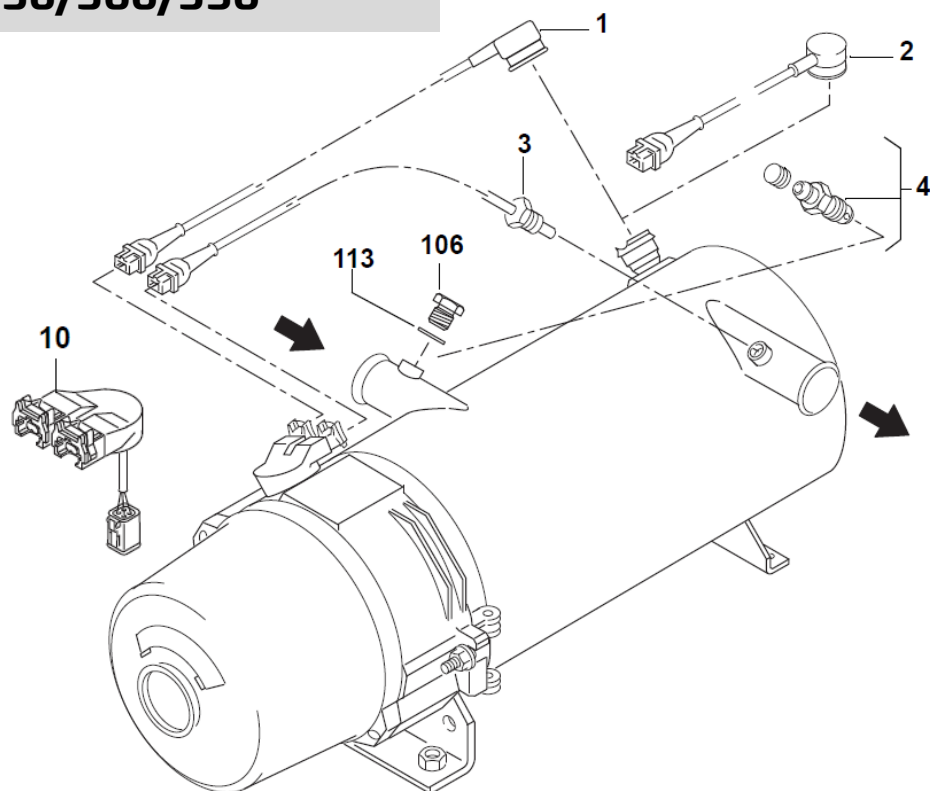

Thermo 230/300/350 DW 230/300/350

	Thermo			DW				
Pos	230	300	350	230	300	350	Beskrivelse	Varenr.
1	1	1	1				Overhedningskontakt 125°	9015005
2		1					Overhedningskontakt RVI	9015022
3	1	1	1				Temperaturføler	9015010
4		1	1				Udluftningsskrue	9060046
10	1	1	1				Adapterledningsnet TH	9060090
106	1	1	1	1	1	1	Tætningskrue M12x1	9060187
113	1	1	1	1	1	1	Pakningsring 12X17 kobber	9060219