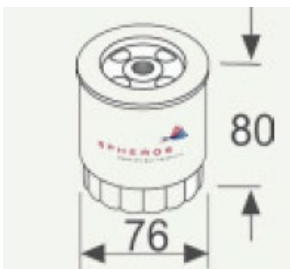

Brændstoffilter Spin-on

Varenr.: 9035030