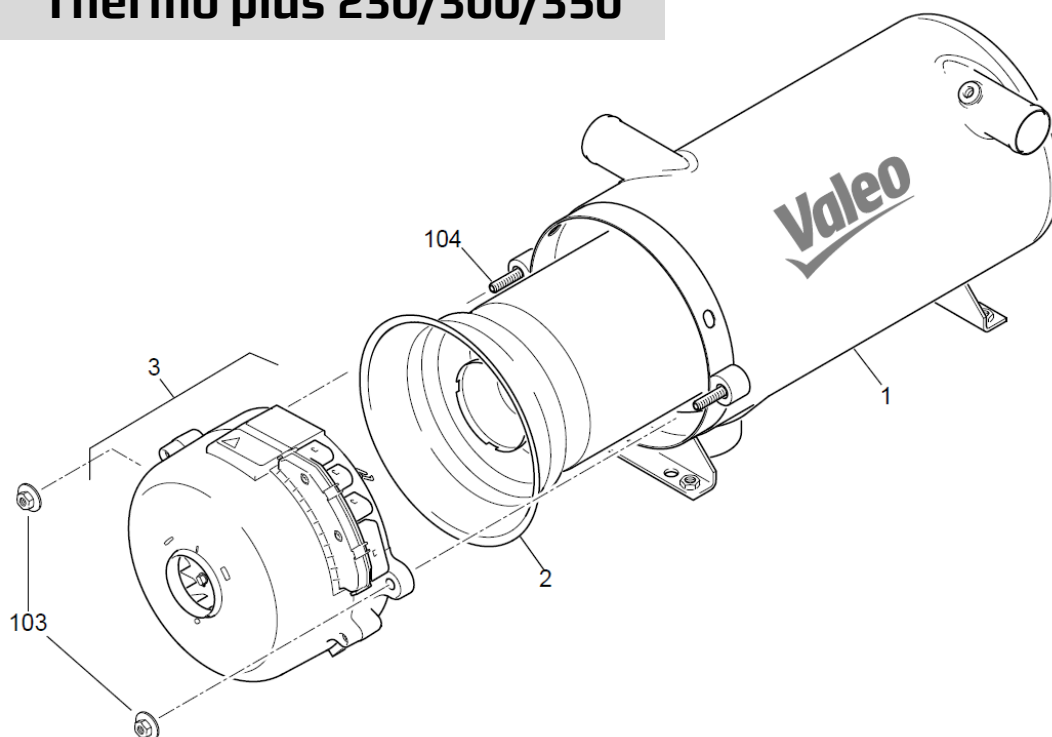

Thermo plus 230/300/350

	Thermo plus			Beskrivelse	Varenr.
Pos.	230	300	350		
1	1	1	1	Varmeveksler Thermo plus	11120391B
2	1	1	1	Brænderrør 23-35kW 2710229B	9005025
3	1			Brænderhoved Thermo plus 230	11122002A
3		1		Brænderhoved Thermo plus 300	11122004A
3			1	Brænderhoved Thermo plus 350	11122006A
103	2	2	2	Kombimøtrik M8	9060100
104	2	2	2	Pindbolt M8	11115094B