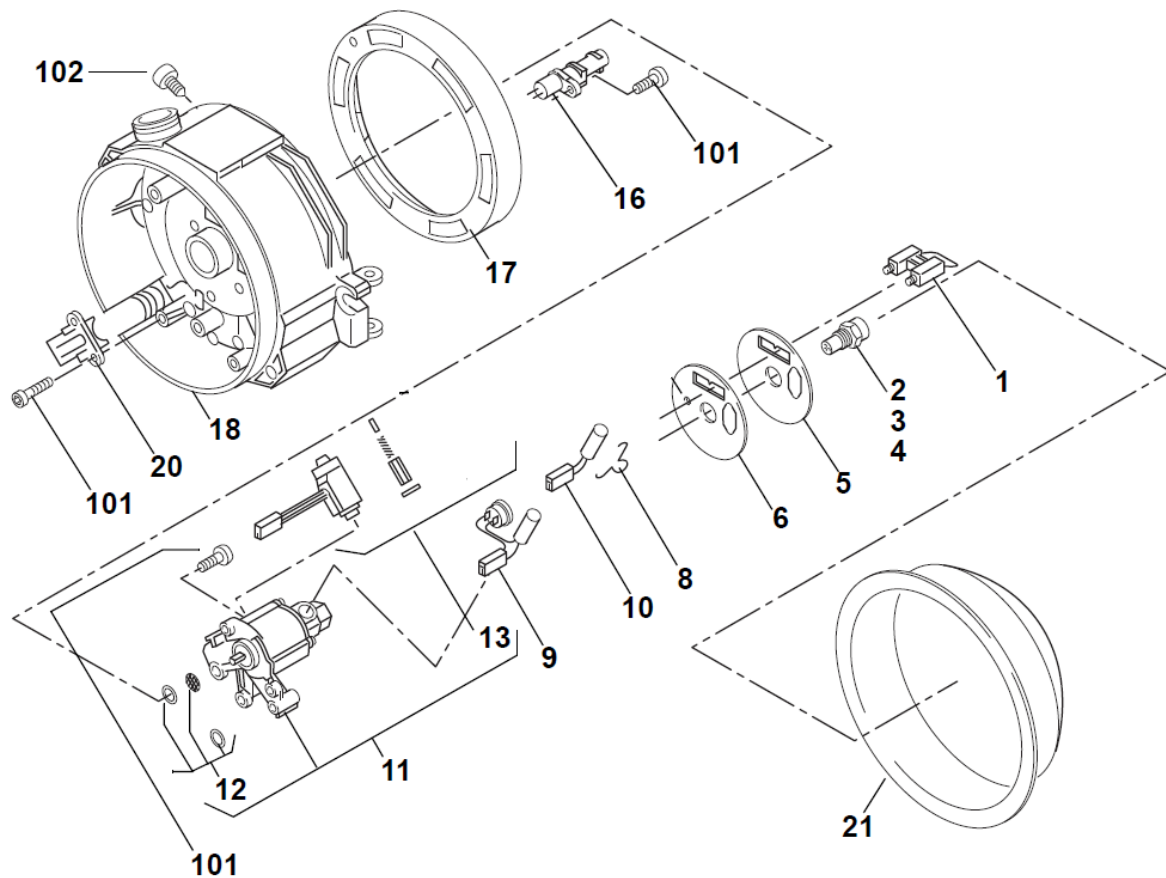

Thermo 230/300/350 DW 230/300/350