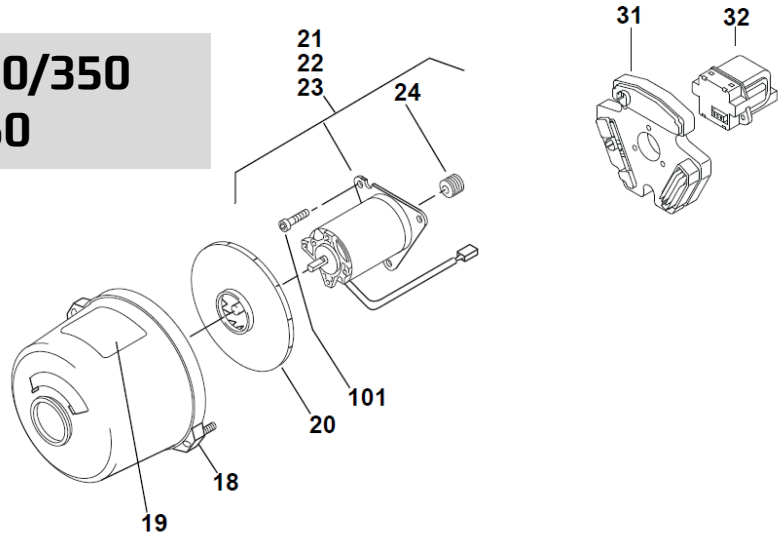

Thermo 230/300/350 DW 230/300/350

Pos	Thermo			DW			Beskrivelse	Varenr.
	230	300	350	230	300	350		
18	1	1	1	1	1	1	Dæksel	9060015
19	1	1	1	1	1	1	Advarselsskilt	9060098
20	1	1	1	1	1	1	Blæserhjul	9060010
21	1			1			Motor TH230	9030005
22		1			1		Motor TH300	9030010
23			1			1	Motor TH350	9030015
24	1	1	1	1	1	1	Kobling	9060005
31	1	1	1				Automatik	9045006
31				1	1	1	Automatik	9045015
32	1	1	1	1	1	1	Tændspole	9055005
101	11	11	11	11	11	11	Kombiskrue	9060177