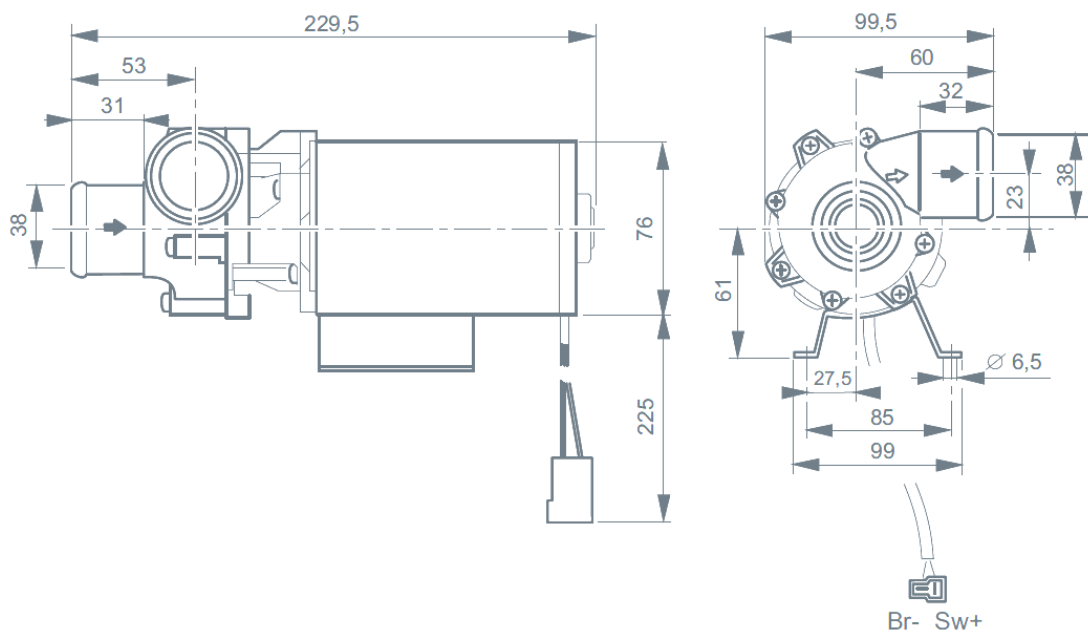

Målskitse AquaVent 5000 (U4814)