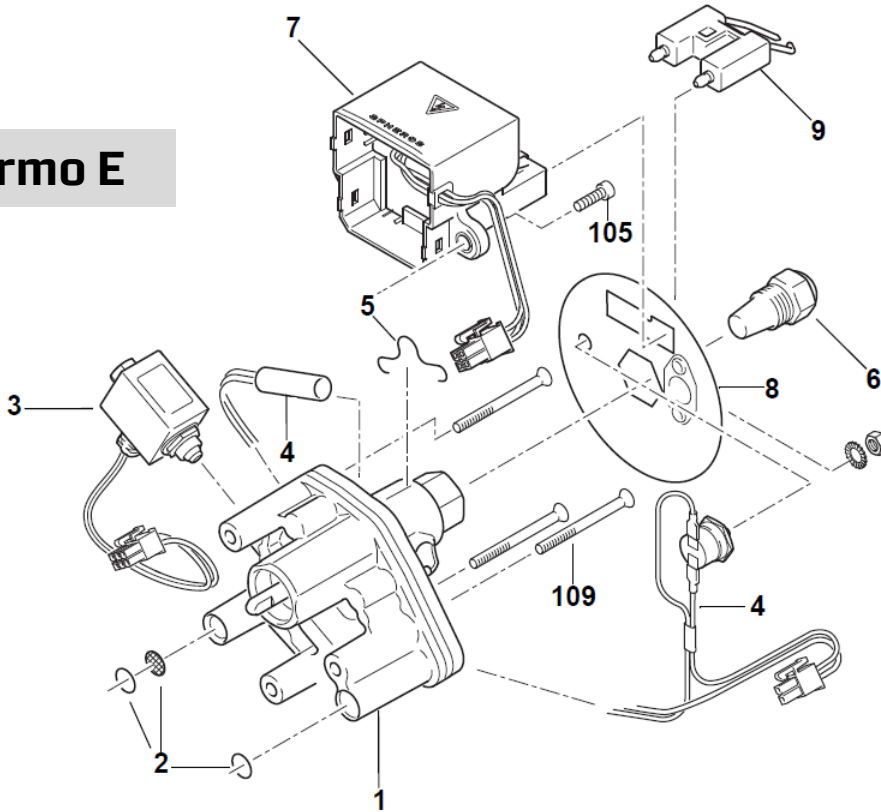

Thermo E

		Thermo E			
Pos	200	320	Beskrivelse		Varenr.
1	1	1	Brændstofpumpe Thermo E/plus		9040014
2	1	1	Pakningsæt brændstofpumpe		9040020
3	1	1	Magnetventil Thermo E 24 V		9040029
4	1	1	Varmepatron Thermo E		9060149
5	1	1	Lås til varmepatron		9060055
6	1		Højtryksdyse E200		9020002
6		1	Højtryksdyse E320		9020011
7	1	1	Tændspole		9055028
8	1	1	Flammeplade Thermo E/S		9060135
8	1	1	Flammeplade Thermo E med dyseforvarmer		9060144
9	1	1	Tændelegtroder		9055010
105	5	5	Kombiskruer M5x16 DIN 34821		9060177
109	3	3	Undersænket skrue M5x55		9060138