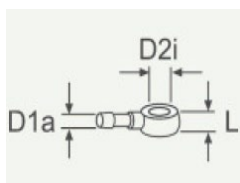

Flexrør til indsugning pap/aluminium
Di 55 mm
(metervare)

Varenr.: 9065021

90° varmluftbøjning
Di 55 mm
L 100 mm

Varenr.: 9065225

Adapter for varmluftbøjning
Di 55 mm
Da 55 mm
L 20 mm

Varenr.: 9065035

Banjo
D1a 6 mm, D2i 10 mm, L 10 mm
Varenr.: 9060205