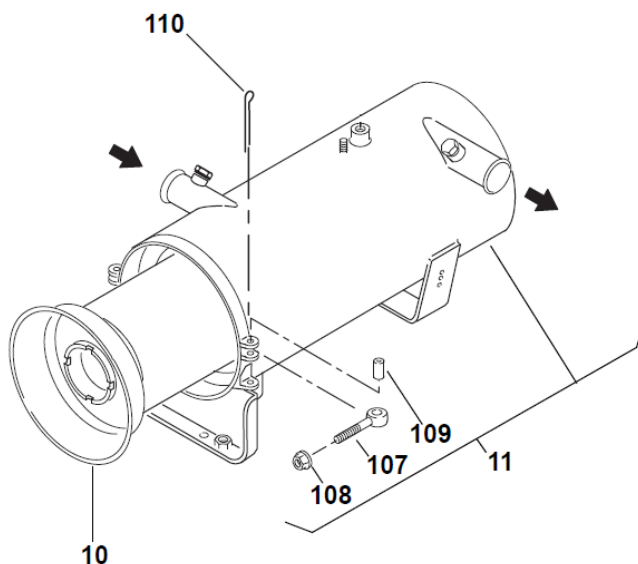

Thermo 230/300/350 DW 230/300/350

	Thermo			DW				
Pos	230	300	350	230	300	350	Beskrivelse	Varenr.
1	1	1	1				Brænderrør	9005025
2	1	1	1				Varmeveksler TH 230/300/350	9010005
10				1	1	1	Brænderrør DW230/300/350	9005015
11				1	1	1	Varmeveksler DW 230/300/350	9010010
107	2	2	2	2	2	2	Øjebolt BM8X40	9060095
108	2	2	2	2	2	2	Kombimøtrik M8	9060100
109	2	2	2	2	2	2	Rørstift 8x16 ISO8752	9060189
110	1	1	1	1	1	1	Split DIN94-5X71-St-A3R	9060105