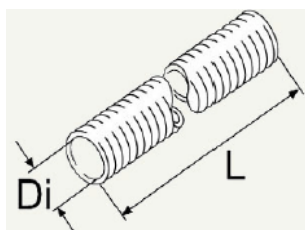

Flexrør til indsugning pap/aluminium
Di 55 mm
(metervare)

Varenr.: 9065021