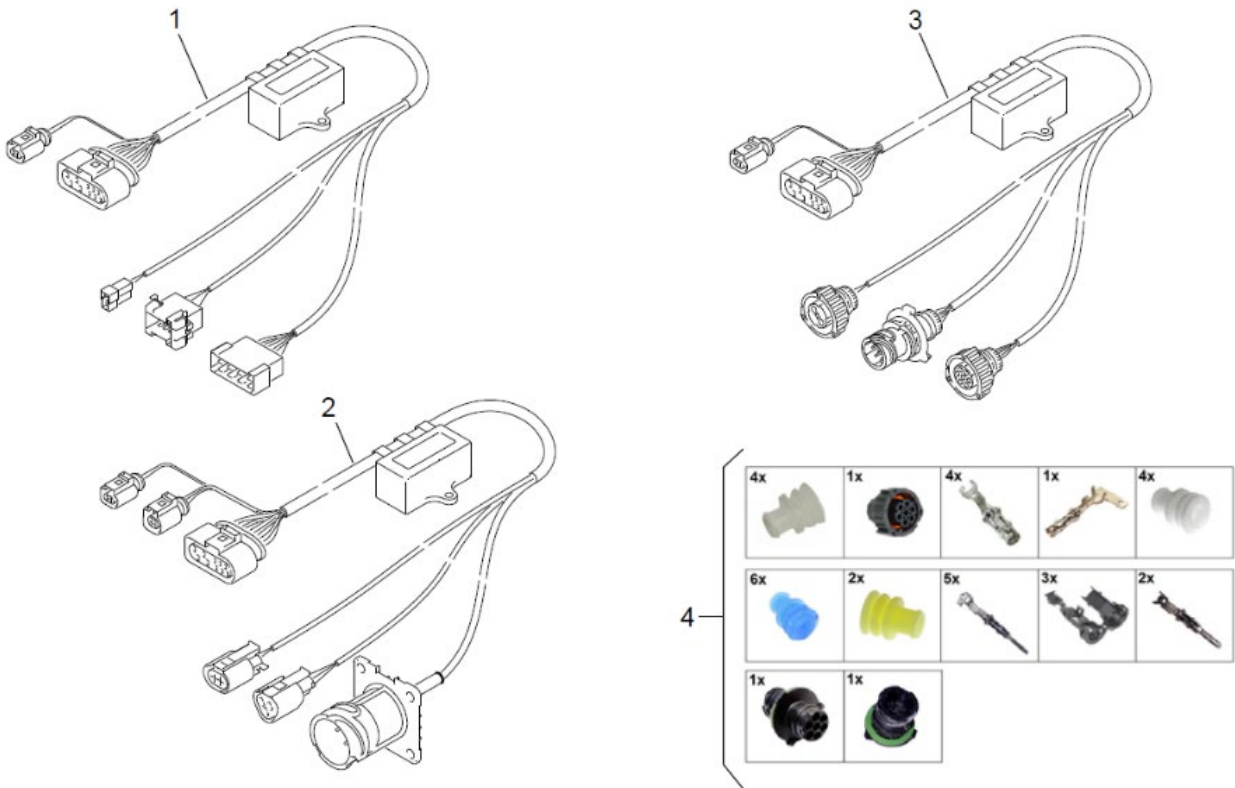

Thermo plus 230/300/350

	Thermo plus			Beskrivelse	Varenr.
Pos.	230	300	350		
1	1	1	1	Ledningsnet Thermo plus standard	11123331A
2	1	1	1	Ledningsnet Thermo plus Solaris	11123507B
3	1	1	1	Ledningsnet Thermo plus standard vandtæt	11123530A
4	1	1	1	Stiksæt Thermo plus standard vandtæt	11136260A