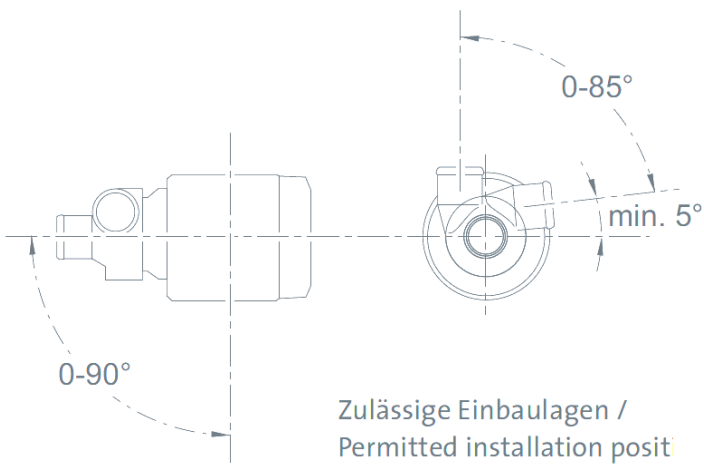

Aquavent 6000C

Permanent installationsposition