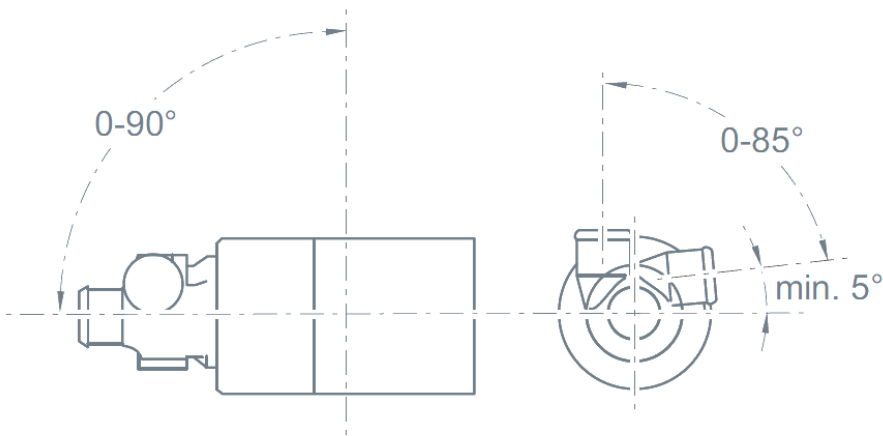

Mål: 249 mm x 100 mm x 105 mm

Vægt: 2,2 kg

Aquavent 5000S

Permanent installationsposition

Målskitse Aquavent 5000S (U4854)

Aquavent 6000C

Aquavent 6000C (U4855)

Kulløs motor med akseldrevet pumpe