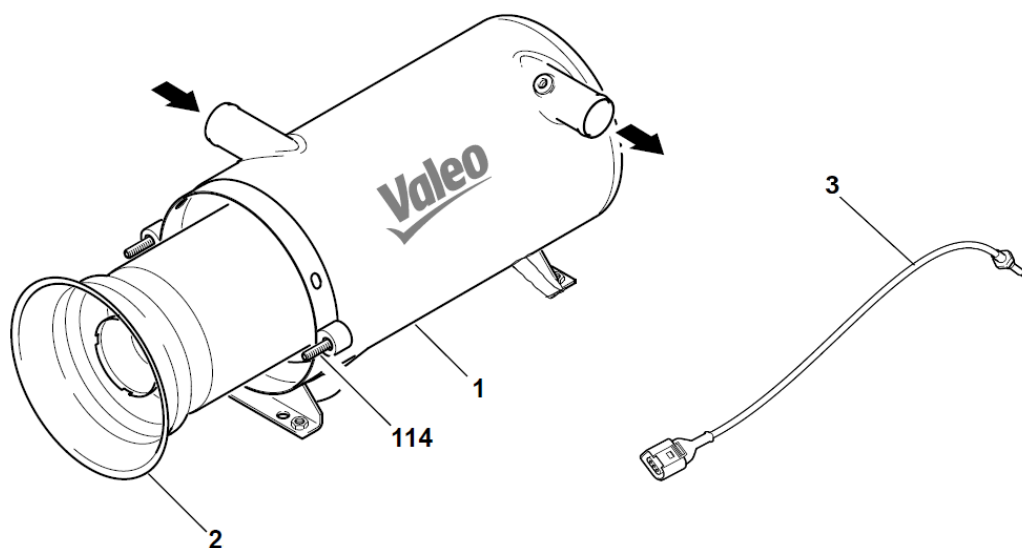

Thermo E

		Thermo E			
Pos	200	320	Beskrivelse	Varenr.	
1	1	1	Varmeveksler	9010006	
2	1		Brænderrør	9005026	
2		1	Brænderrør	9005013	
3	1	1	Temperaturføler	9015043	
114	2	2	Pindbolt M8	11115094B