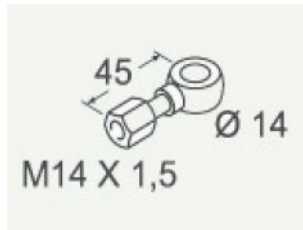

D1a 6 mm, D2i 14 mm, L 14 mm
Varenr.: 9060215

Banjobolt
M 10 X 1 mm, L 25 mm
Varenr.: 9060235

M 14 X 1,5 mm, L 32 mm
Varenr.: 9060240

Kobberskive
D 10 mm X 14 mm

Varenr.: 9060220

D 14 mm X 18 mm

Varenr.: 9060230