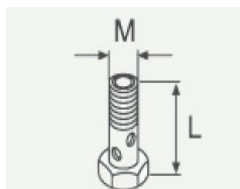

Banjobolt
M 10 X 1 mm, L 25 mm
Varenr.: 9060235

M 14 X 1,5 mm, L 32 mm
Varenr.: 9060240