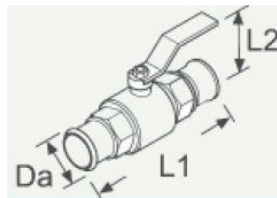

Brændstoffilter Spin-on KC 74-089

Varenr.: 9035035

Siliconeslange
Di 38 mm, Da 47 mm, L 82

Varenr.: 9060036

Siliconeslange
D1i 35 mm, D2i 38 mm, D1a 44 mm,
D2a 47 mm, L 70

Varenr.: 9060170

Siliconeslange 90°
Di 38 mm, Da 47 mm, L1 70 mm,
L2 90 mm

Varenr.: 9060027

Di 38 mm, Da 47 mm, L1 80 mm,
L2 90 mm

Varenr.: 9060182

Afspærringsventil
Da 38 mm, L1 165 mm, L2 85 mm,

Varenr.: 9065005

Formslange 34°
iØ38mm

Varenr.: 9060184

Afspærringsventil med filter
Da 38 mm, L 200 mm, H 131 mm,