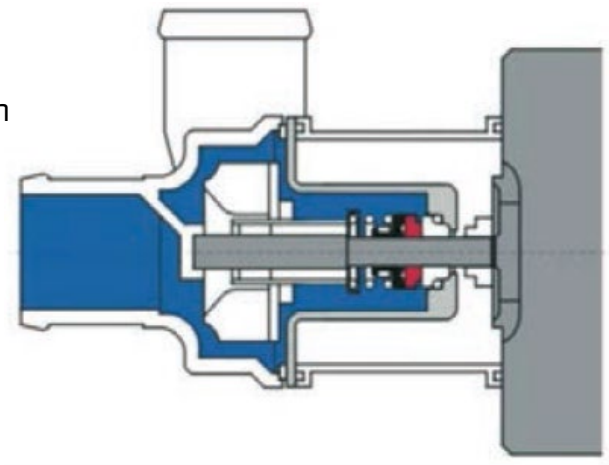

Aquavent 6000C

Aquavent 6000C (U4855)

Kulløs motor med akseldrevet pumpe

Flowkapacitet: 6000 liter / time ved 0,4 bars modtryk

Driftsspænding: 20 til 28 Volt

Effekt: 210 Watt

Arbejdtemp.: -40° C till +85°C

Mål: 224 mm x 115 mm x 115 mm

Vægt: 2,4 kg