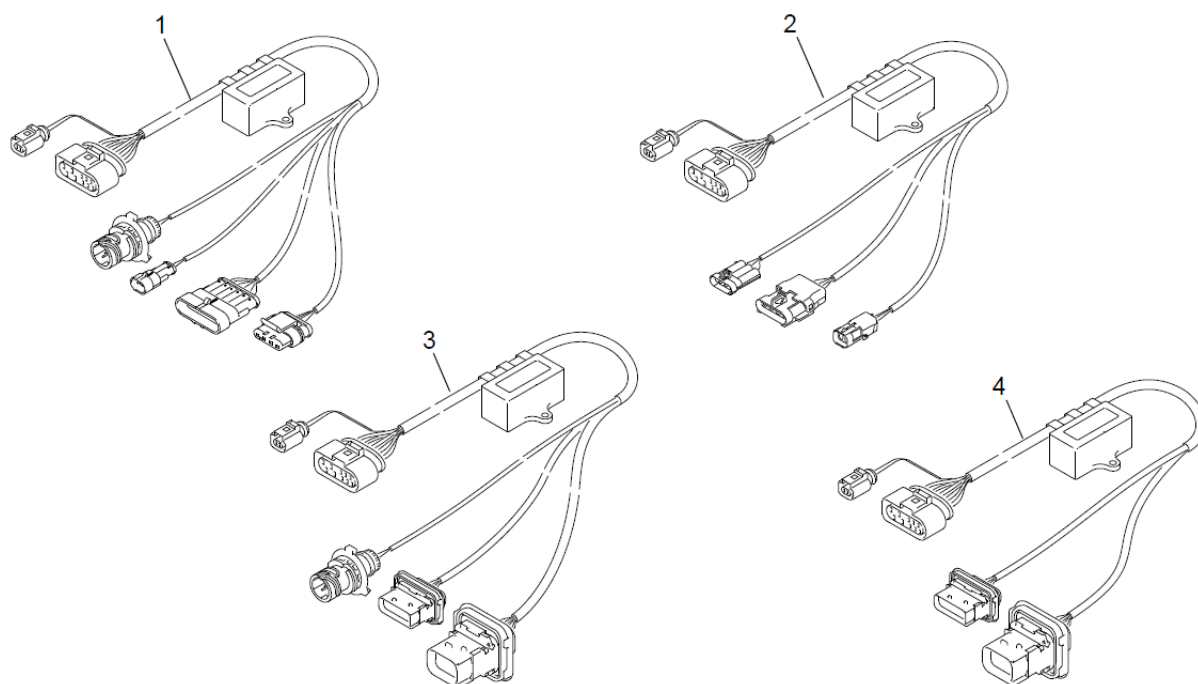

Thermo plus 230/300/350

	Thermo plus			Beskrivelse	Varenr.
Pos.	230	300	350		
1	1	1	1	Ledningsnet Thermo plus AMP superseal / Irizar	11125777B
2	1	1	1	Ledningsnet Thermo plus Delphi vandtæt / USA	11125959A
3	1	1	1	Ledningsnet Thermo plus Interlink / City Link	11140757A
4	1	1	1	Ledningsnet Thermo plus New Bus Generation	11140758A
5	1	1	1	Ledningsnet Thermo plus MAN K-line	11141003A