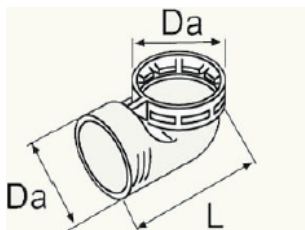

Flexrør til indsugning pap/aluminium
Di 55 mm
(metervare)

Varenr.: 9065021

90° varmluftbøjning
Di 55 mm
L 100 mm

Varenr.: 9065225

Adapter for varmluftbøjning
Di 55 mm
Da 55 mm
L 20 mm

Varenr.: 9065035

Banjo
D1a 6 mm, D2i 10 mm, L 10 mm
Varenr.: 9060205