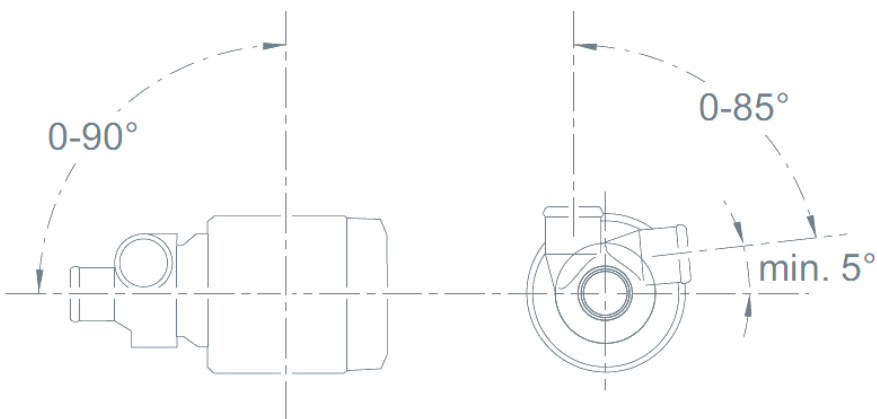

Mål: 229 mm x 115 mm x 115 mm

Vægt: 2,5 kg

Aquavent 4800SC

Permanent installationsposition

Målskitse Aquavent 4800SC (U4853)

Aquavent 5000

Aquavent 5000 (U4814)

Kulmotor med akseldrevet pumpe