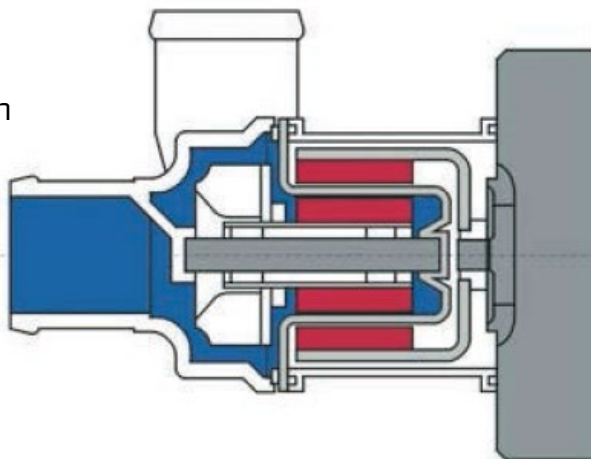

Mål: 229 mm x 115 mm x 115 mm

Vægt: 2,5 kg

Aquavent 4800SC

Permanent installationsposition

Målskitse Aquavent 4800SC (U4853)

Aquavent 5000

Aquavent 5000 (U4814)

Kulmotor med akseldrevet pumpe