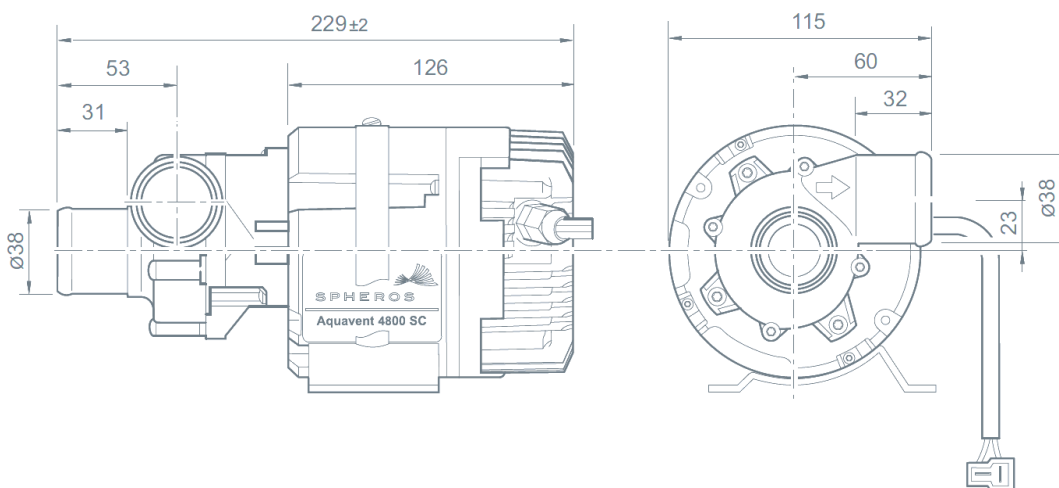

Mål: 229 mm x 115 mm x 115 mm

Vægt: 2,5 kg

Aquavent 4800SC

Permanent installationsposition

Målskitse Aquavent 4800SC (U4853)

Aquavent 5000

Aquavent 5000 (U4814)

Kulmotor med akseldrevet pumpe