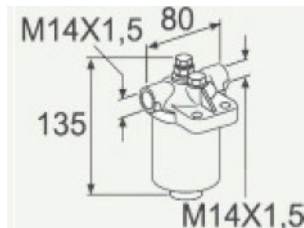

Brændstoffilter komplet

Varenr.: 9035005